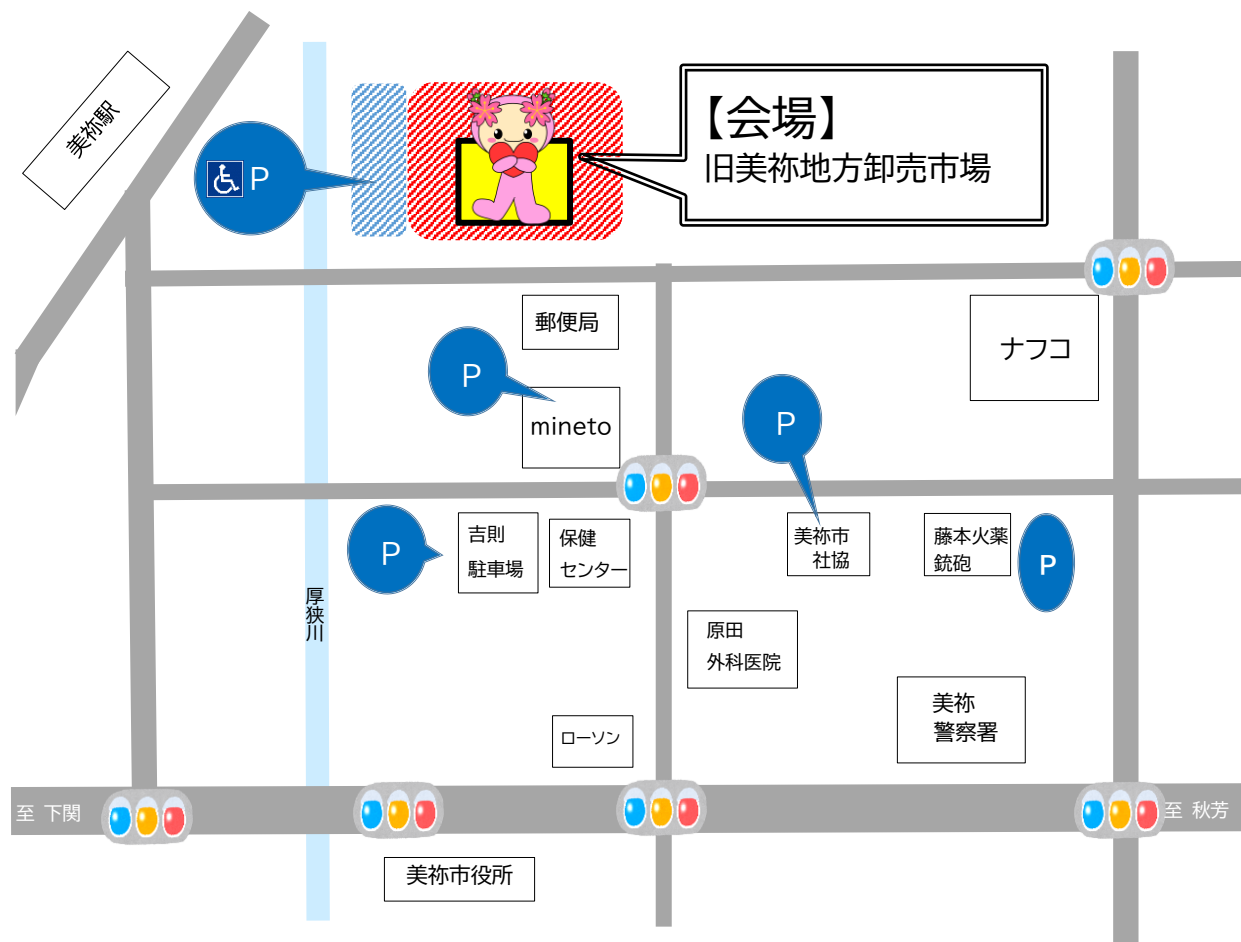

○ミニ縁日コーナー (有料 100円)  
子どもも大人も射的や輪投げ等で縁日気分を味わいませんか？

○来場者には縁日で使える100円券とマスクのプレゼント！ (先着200名)

山口県飲食業生活衛生同業組合  
美祢支部加盟店のお弁当販売！！

11:30販売開始予定

◎原田商店 ◎村岡食品 ◎ふくちゃん

◎おかふく ◎一寸料理 圭

☆キッチンカーも来るよ

主 催：社会福祉法人美祢市社会福祉協議会 後援：美祢市、JR美祢線利用促進協議会  
協 力：山口県飲食業生活衛生同業組合、ふくちゃん、美祢ボランティア連絡協議会、MYT

## 周辺地図

### 【お知らせ】

- 駐車場は美祢市社協・吉則駐車場・mineto（旧消防署）・藤本火薬さん隣の駐車場をご利用ください。
- 会場周辺での路上駐車、乗降は危険ですので禁止させていただきます。